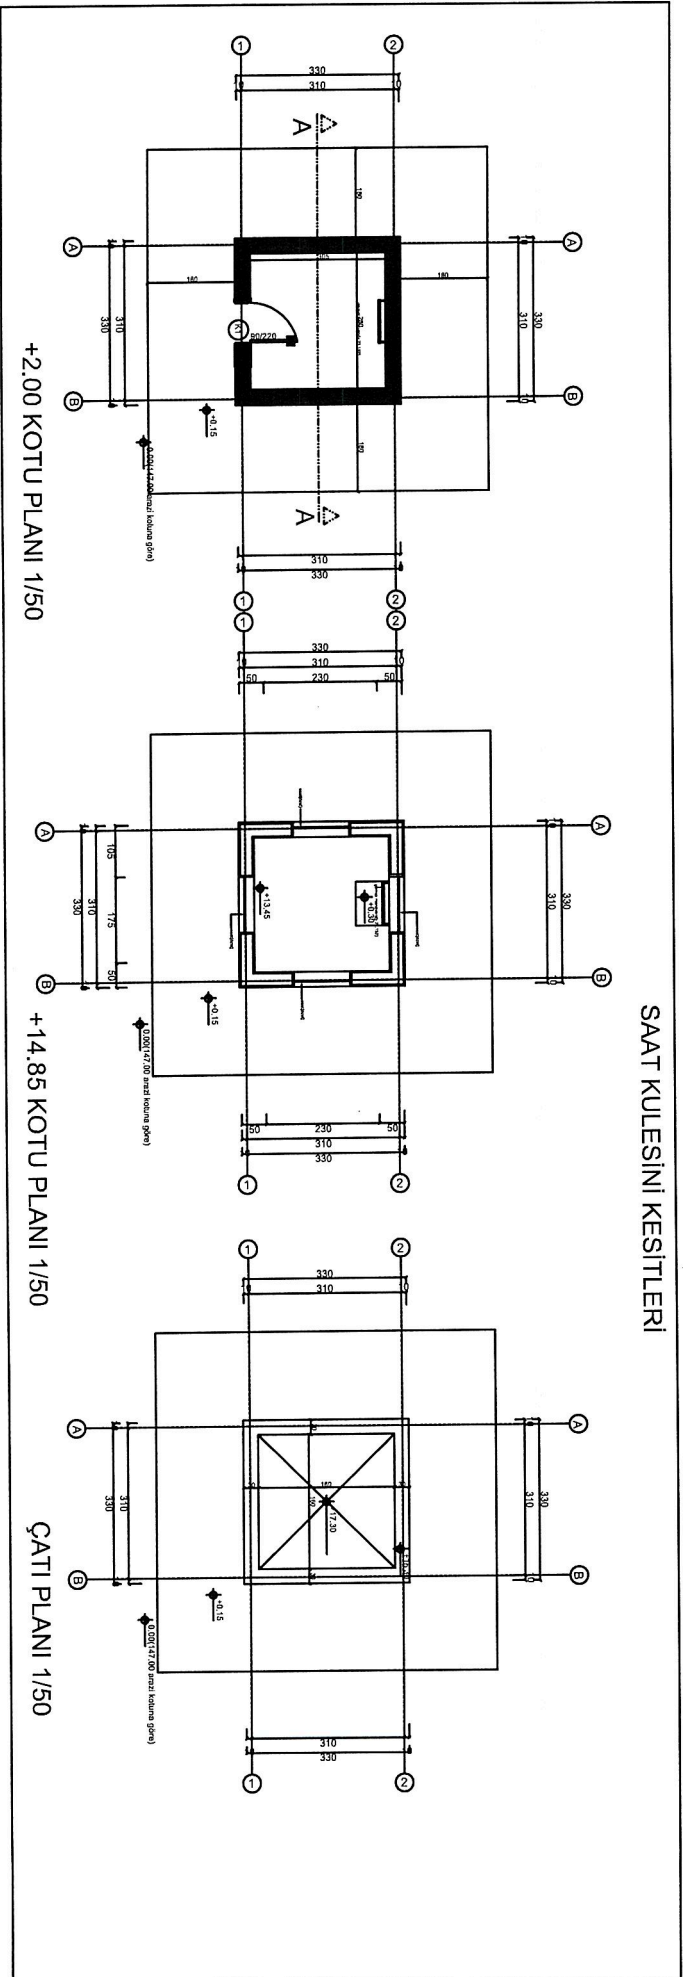

SAAT KULESİNİ KESİTLERİ

37	ÖZEL.01	ATS Saat 1 Analog 120X120 Cm Kare Kule Saati	Ad=4
<p>Kampüsümüz kuzey çarşı içerisinde bulunan saat kulesinin 4 cephesi için her cepheye bir tane olmak üzere 4 adet kule saati alınacaktır.</p> <p>Birimi :Adet</p> <p>Teknik Tarifi: Analog Saat</p> <p>120 cm Saat makinesi</p> <p>120 x120 cm kare saate uygun ebatlarda saat/yelkovan akrep (Boyalı) takım</p> <p>120x120 cm kare şeklinde siva altı kasa 1.5 mm ST 37'den mamul kasa (Temperli camlı)</p> <p>Elektrostatik Boyalı</p> <p>120x120 cm saate uygun kabartma rakamlı kadran</p> <p>Ana Kumanda Saati</p> <p>Ana Kumanda saati bekap bataryası</p> <p>Aydınlatma</p> <p>Saat Analog Mekanik Step Saat 24 Saat Yedek Güç Üniteli 24 Saatten sonra hafızaya alacak güç geldiğinde saati otomatik ayarlayacak. Kare Model, Temperli Ön Cam</p> <p>a)Makinalar 24 Volt Beslemeli Elektronik Kumanda ile kontrolü (ITHAL)</p> <p>b)Elektronik kumanda 110V/230V +/- 10% -50/60 Hz ile Besleme Gerilimine Sahip,(ITHAL)Dakikada 1 puls ile çalışır Elektrik kesintisinde Güncel Saati Hafızada Tutar Enerji sağlanmaması ile otomatik olarak güncel saat ayarlamasını yapar. Yaz saati - Kış Saati ayarlamasını Otomatik Olarak Ayarlayabilme</p> <p>c) 220 V -50 Hz şebeke gerilimi ile -15 ile + 55 derecede çalışmaktadır.</p> <p>d) Ürünler 1 yıl garantili olup bu garanti imalatçı firma tarafından verilecektir .</p> <p>e) Kule saatlerinin kasa, kadran ve akrep yelkovanları her türlü hava şartlarına dayanıklı olacaktır.</p> <p>f) Saat kadrantlarına istenilen renklerde 5-20 mm pleksi'den imal edilecektir.</p> <p>g) Saat kadrantlarına isteğe bağlı olarak logo vb. şekiller lazer kesim teknolojisii ile uygulanacaktır.</p> <p>h) Saat kadrantları aydınlatmalarında power led teknolojisi uygulanacaktır.</p> <p>i) İç mekân cephe ile dış mekân cephe ve meydan saatlerinin kadran aydınlatmaları timer ve fotosel sistemi ile otomatik olarak ortam ışığına göre aydınlatma yapılacaktır.</p> <p>Gerçekli olan elektrik kule tabanında mevcut olup bu kablodan alınacak ve ilave gelişecek kablo ve sigorta gibi şeyler saat bedeline dahildir.</p> <p>Toplam 4 adet Saat, projesi verilen kuleye firma tarafından montajı yapılarak çalışır halde teslimi yapılacaktır.</p> <p>Saatler 2 yıl garantili olacak bu süre boyunca bakımı firma tarafından yapılacaktır.</p>			